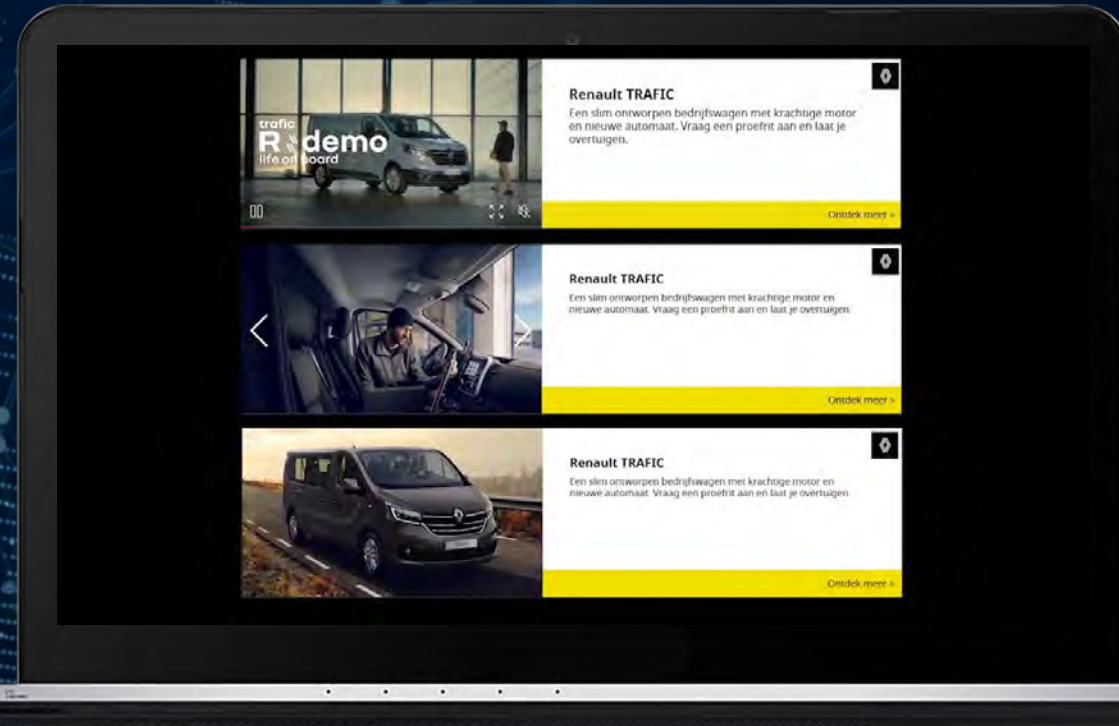

# Easy content ads

CONTENT STYLE MET **INTERACTIEVE ELEMENTEN** VIDEO | SWIPER | IMAGE

# Easy content

## Boek snel resultaat met simpele advertentie specs

- Gebaseerd op IAB specs kun je nu makkelijk meerdere interactieve formaten maken: 970x250, 300x600, 300x250 and 400x225 inarticle zijn beschikbaar op RTB, en ook op de IMPACT marketplace.
- Kies tussen IMAGE, SWIPER, of VIDEO.
- Styling is een combinatie van content & brand guidelines.